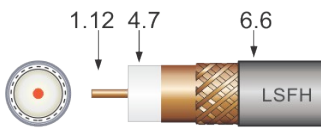

coaxial cable

111000111000

100 %
CERTIFIED

Preporuke:

Kompletne unutrašnje instalacije je moguće realizovati kvalitetnim 6-7mm (RG6) koaksijalnim kablovima. Ne postoji ni jedan tehnički razlog za projektovanje dela unutrašnjih instalacija kablovima dimenzija 11mm (RG11), osim u slučaju ekstremno velikih dužina.

Za prijemni antenski sistem, spoljašnje instalacije, podzemno polaganje koriste se kablovi sa PE (Polietilen) omotačem. Za unutrašnje instalacije se koriste kablovi sa PVC (Polivinilhlorid) omotačem. Sve češće u unutrašnjim instalacijama se koriste i LSFH (Low Smoke Halogen Free) koaksijalni kablovi bez emisije otrovnih gasova u slučaju požara.

Tehničke karakteristike:

- Model: **SUPERIOR** Televes T-100 LSFH, klasa A
- slabljenje: 800 MHz - 0.15 dB/m
2050 MHz - 0.25 dB/m
- unutrašnji provodnik: Cu
- spoljašnji provodnik: Cu
- dimenzije kao RG6