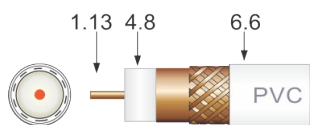

Koaksijalni kabl Teledes T100 PVC Klasa A, 1.13/4.8/6.6mm, bela boja
ref.2141 (100m)