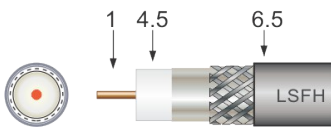

Koaksijalni kabl Televes CXT LSFH halogen free Klasa A, 1.00/4.5/6.5mm, siva boja ref.212811 (250m)

Tehničke karakteristike:

- Model: Televes CXT-1 LSFH, klasa A
- slabljenje: 800 MHz - 0.17 dB/m
  2050 MHz - 0.29 dB/m
- unutrašnji provodnik: Cu
- spoljašnji provodnik: Al
- dimenzije kao RG6

Primene:

- za specijalne namene
- obdaništa, škole, bolnice, hoteli, aerodromi, stanice ...
- bezhalogeni, "negorući"
- ekonomična varijanta