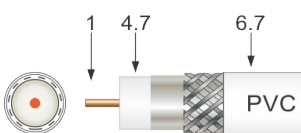

Primene:

- unutrašnje instalacije
- ZAS/KDS, kućne instalacije
- satelitske instalacije sa manjim dužinama
- tri shield kabl

Koaksijalni kabl Televes CXT1 PVC Klasa A, 1.0/4.7/6.7mm, bela boja ref.2127 (100m), ref.212703 (250m), ref.212704 (500m)