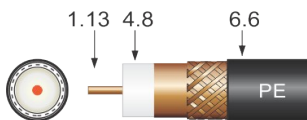

Koaksijalni kabl Teledes T100 **PE spoljašnja montaža** Klasa A, 1.13/4.8/6.6mm, crna boja
ref.2155 (100m), ref.215503 (250m)