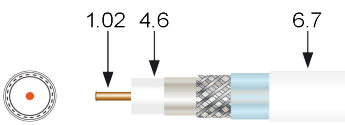

Koaksijalni kabl Televes SKFPLUS PVC trishield Klasa A+, 1.02/4.6/6.8mm, bela boja ref.414802 (250m)

Tehničke karakteristike:

- Model: Televes SKFPLUS, klasa A+
- slabljenje: 800 MHz - 0.19 dB/m
  2050 MHz - 0.32 dB/m
- unutrašnji provodnik: CCS
- spoljašnji provodnik: Al
- trishield (screening - 100dB tip.)
- dimenzije kao RG6

Primene:

- unutrašnje instalacije
- ZAS/KDS, kućne instalacije
- satelitske instalacije sa manjim dužinama
- tri shield kabl