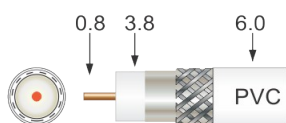

Koaksijalni kabl Teledes CXT-50 PVC Klasa A, 0.8/3.8/6.0mm, bela boja
ref.210102 (250m)

1. **Tehničke karakteristike:**
2. Model: Teledes CXT-50 PVC, klasa A
   - slabljenje: 800 MHz - 0.23 dB/m
     2050 MHz - 0.38 dB/m
   - unutrašnji provodnik: CCS
   - spoljašnji provodnik: Al
   - dimenzije kao RG59

1. **Primene:**
2. unutrašnje instalacije
   - za video nadzor
   - ekonomična varijanta