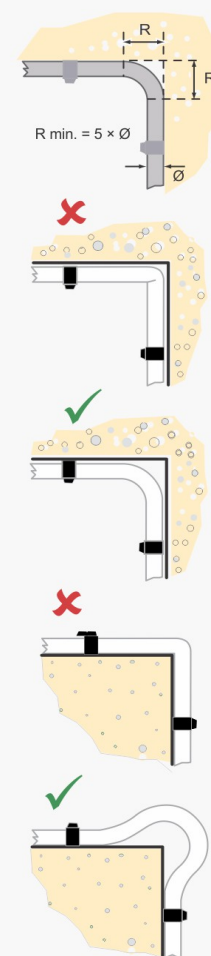

coaxial cable

111000111000

100 %
CERTIFIED

Preporuke:

Kompletne unutrašnje instalacije je moguće realizovati kvalitetnim 6-7mm (RG6) koaksijalnim kablovima. Ne postoji ni jedan tehnički razlog za projektovanje dela unutrašnjih instalacija kablovima dimenzija 11mm (RG11), osim u slučaju ekstremno velikih dužina.

Za prijemni antenski sistem, spoljašnje instalacije, podzemno polaganje koriste se kablovi sa PE (Polietilen) omotačem. Za unutrašnje instalacije se koriste kablovi sa PVC (Polivinilhlorid) omotačem. Sve češće u unutrašnjim instalacijama se koriste i LSFH (Low Smoke Halogen Free) koaksijalni kablovi bez emisije otrovnih gasova u slučaju požara.

- Primene:**
- unutrašnje instalacije
 - za video nadzor
 - ekonomična varijanta

Primer: kotur Teledes kabla 250m - dimenzije

ref. 2145

ref.2162

Alati za obradu koaksijalnig kabla

Način polaganja kablova

Teledes oficijelni distributer